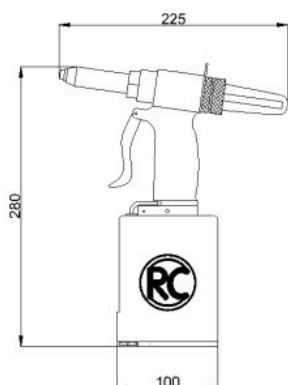

Riveteuse oléopneumatique pour rivets standards

Pour rivets standards
de 2.4 à 5 mm.

COMMANDER SUR GFIX.FR

Caractéristiques techniques :

Pression utilisation	6,3 bar
Consommation d'air maxi	1,2 L
Poids	1,6 Kg
Niveau sonore	50 dB (A)

GIRAUD & RAY

RIVETAGES & FIXATIONS

FOURNITURES INDUSTRIELLES

Parc Wilson - 31, rue Wilson - 69150 DECINES

☎ 04 78 49 87 30 - Fax 04 78 49 87 65

Contact@giraud-ray.fr / web : giraud-ray.fr / site de vente : le-rivet.fr